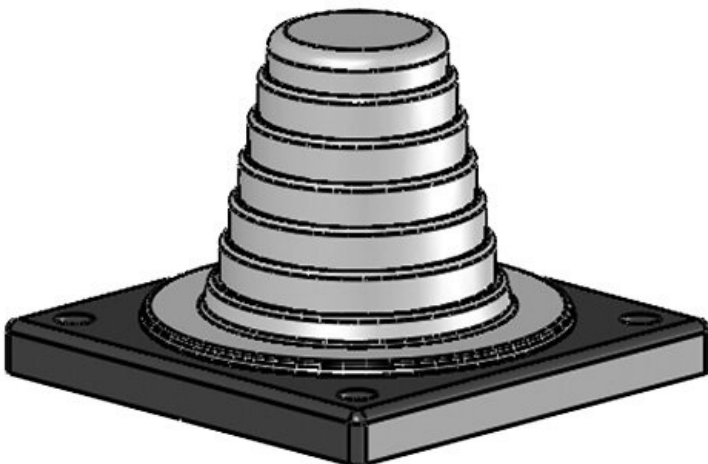

# KEL-JUMBO

68 mm / IP54 / IP68 / UL Type 12

KEL-JUMBO flex 27-68mm

**KEL-JUMBO flex** 25%

■

■ (88 × 88 mm)

<b>IP</b> (EN 60529)	IP54
<b>UL Type</b> (UL 50E)	UL Type 12
	UL94-V0, -40 C° to 100 C°
	RoHS compliant, REACH COMPLIANCE
	Made in Germany

EAN	<b>42614</b>	<b>88 mm</b>
	<b>4251269309</b>	<b>62 mm</b>
	<b>021</b>	<b>62 mm</b>
	<b>1</b>	<b>57,6 mm</b>
	<b>1</b>	<b>4</b>
	<b>48 mm</b>	<b>6,9 mm</b>
	(RAL 7035)	<b>27 - 48 mm</b>
		<b>1 x 27 - 48 mm</b>
	<b>88 mm</b>	<b>mm</b>

	<b>42616</b>	<b>88 mm</b>
EAN	<b>4251269309</b>	<b>62 mm</b>
	<b>038</b>	<b>62 mm</b>
	<b>1</b>	<b>75,5 mm</b>
□□□ □		<b>4</b>
□□ □□□ □□	<b>68 mm</b>	<b>6,9 mm</b>
	□□(RAL 7035□□□□ □□ □	<b>47 - 68 mm</b>
	□)	<b>1 x 47 - 68</b>
	<b>88 mm</b>	<b>mm</b>