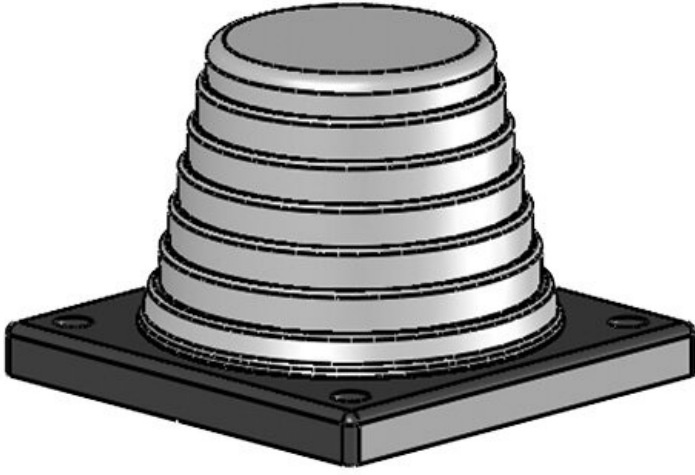

# KEL-JUMBO

68 mm / IP54 / IP68 / UL Type 12

KEL-JUMBO flex 27-68mm

**KEL-JUMBO flex** 25%

■

■ (88 × 88 mm)

<b>IP</b> (EN 60529)	IP54
<b>UL Type</b> (UL 50E)	UL Type 12
	UL94-V0, -40 C° to 100 C°
	RoHS compliant, REACH COMPLIANCE
	Made in Germany

EAN	<b>42614</b>	<b>88 mm</b>
	<b>4251269309</b>	<b>62 mm</b>
	<b>021</b>	<b>62 mm</b>
	<b>1</b>	<b>57,6 mm</b>
	<b>1</b>	<b>4</b>
	<b>48 mm</b>	<b>6,9 mm</b>
	(RAL 7035)	<b>27 - 48 mm</b>
		<b>1 x 27 - 48 mm</b>
	<b>88 mm</b>	<b>mm</b>

	<b>42616</b>	<b>88 mm</b>
EAN	<b>4251269309</b>	<b>62 mm</b>
	<b>038</b>	<b>62 mm</b>
	<b>1</b>	<b>75,5 mm</b>
□□□ □		<b>4</b>
□□ □□□ □□	<b>68 mm</b>	<b>6,9 mm</b>
	□□(RAL 7035□□□□ □□ □	<b>47 - 68 mm</b>
	□)	<b>1 x 47 - 68</b>
	<b>88 mm</b>	<b>mm</b>