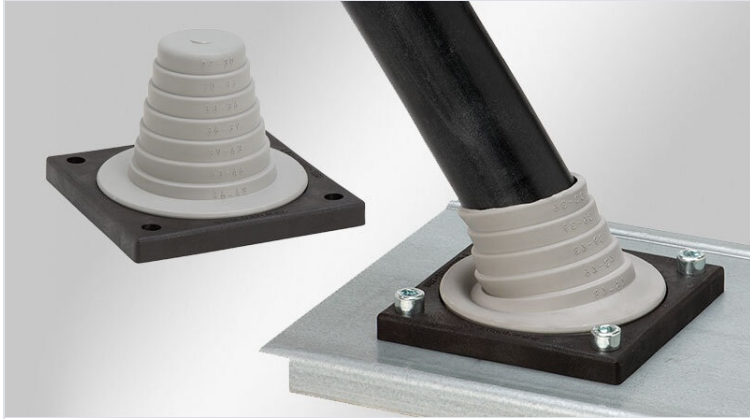

# KEL-JUMBO

68 mm / IP54 / IP68 / UL Type 12

KEL-JUMBO flex 27-68mm

**KEL-JUMBO flex** 25%

■

■ (88 × 88 mm)

<b>IP</b> (EN 60529)	IP54
<b>UL Type</b> (UL 50E)	UL Type 12
	UL94-V0, -40 C° to 100 C°
	RoHS compliant, REACH COMPLIANCE
	Made in Germany